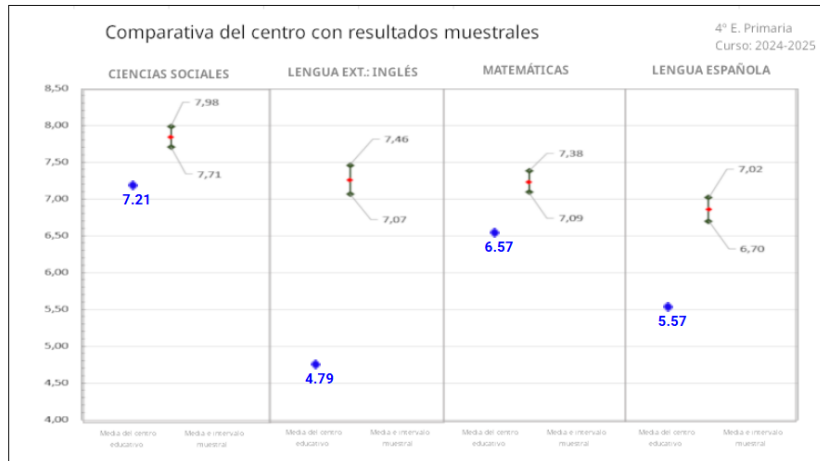

ESTADÍSTICAS COMPARATIVAS PRUEBAS 4º Y 6º DE PRIMARIA

2024/2025

4º EP --- PROMEDIOS POR ÁREAS

[Pruebas](#)

[Respuestas](#)

[Soluciones](#)

	Lengua y Literatura	Matemáticas	Lengua Extranjera: Inglés	Ciencias Sociales
INTERVALOS GRUPOS MUESTRALES COMUNIDAD DE MADRID	7,02 - 6,70	7,38 - 7,09	7,46 - 7,07	7,98 - 7,71
PROMEDIOS GRUPOS DEL CENTRO	5.5667	6.5738	4.7903	7.2131

GRÁFICA DE PROMEDIOS POR ÁREAS

6º EP --- PROMEDIOS POR ÁREAS

[Pruebas](#)

[Respuestas](#)

[Soluciones](#)

	Lengua y Literatura	Matemáticas	Lengua Extranjera: Inglés	Ciencias Sociales
INTERVALOS GRUPOS MUESTRALES COMUNIDAD DE MADRID	7,35 - 7,07	6,92 - 6,66	7,38 - 6,97	7,34 - 7,07
PROMEDIOS GRUPOS DEL CENTRO	5.5161	5.2903	4.8983	5.7797

GRÁFICA DE PROMEDIOS POR ÁREAS